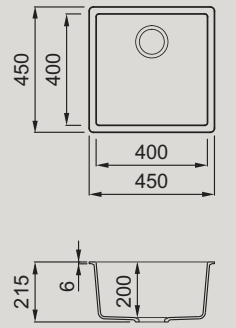

ZEN F 102

Lavello 1 vasca
1-bowl sink

DIMENSIONI_DIMENSIONS
448 x 448 mm

PROFONDITÀ_VASCA_BOWL DEPTH
200 mm

BASE_BASE
500 mm

INCASSO_BUILT-IN:
FILOTOP_FLUSHMOUNT
da disegno.as per drawing

NON REVERSIBILE_NON-REVERSIBLE

KERATEK plus	CODICE CODE
● K86 BLACK	LKZ10286F01BKM
● K97 LIGHT GREY	LKZ10297F01BKM
● K96 WHITE	LKZ10296F01BKM
● K82 SAGE GREEN	LKZ10282F01BKM
● K83 CAVERN CLAY	LKZ10283F01BKM