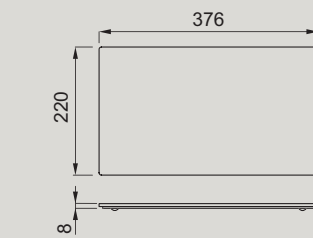

● ATH113BK

● ATH113WD

● ATH113BK

● ATH113WD

DIMENSIONI_DIMENSIONS
376 x 220 x 8 mm

COMPATIBILE CON_COMPATIBLE WITH
SINTESI 130, 105