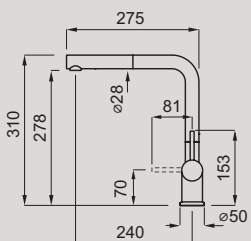

BEST CHOICE
BEST WORKSTATION