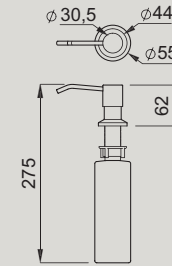

ADI02300BK

COMPATIBILE CON COMPATIBLE WITH
DIALOGO 360 WORKSTATION