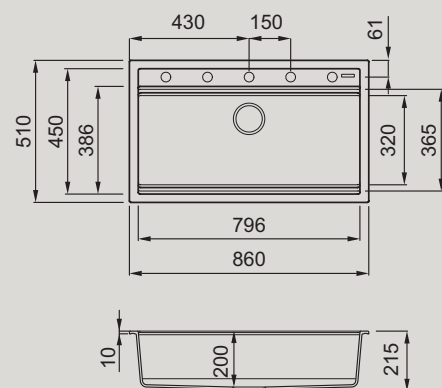

BEST 360

Lavello 1 vasca
1-bowl sink

DIMENSIONI_DIMENSIONS
860 x 510 mm

PROFONDITÀ VASCA_BOWL DEPTH
200 mm

BASE_BASE
900 mm

INCASSO_BUILT-IN:
SOPRATOP_INSET
840 x 480 mm

NON REVERSIBILE_NON-REVERSIBLE

KERATEK plus
CERAMIC NANOTECHNOLOGY ONE

**CODICE
CODE**

**K86
BLACK**

LKB36086BKM