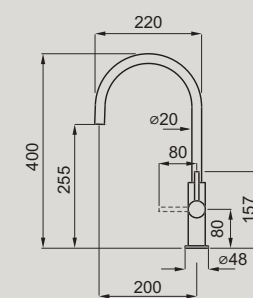

LOOP

Miscelatore monocomando con canna girevole

Single-lever tap with swivel spout

- MOKLOPBK
- MOKLOPGD
- MIKLOPCR

DIMENSIONE FORO_HOLE SIZE
ø 35 mm

BASE_BASE
48 mm

ROTAZIONE CANNA_BARREL ROTATION
360

FLESSIBILE_FLEXIBLE
Inox 3/8"

CARTUCCIA_CARTRIDGE
35 mm

BEST CHOICE
ZEN, SINTESI