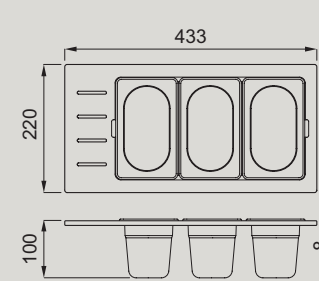

Frame in HPL e vaschetta in acciaio inox
HPL Frame and stainless steel tray

- KD011065IN
- KD011065BK
- KD011065GD

DIMENSIONI DIMENSIONS
433 x 220 x 65 mm

COMPATIBILE CON COMPATIBLE WITH
SINTESI 510, 480, 410

GOURMET KIT SINTESI DRAIN ON 1/6

Frame in HPL e vaschette in acciaio inox
HPL Frame and stainless steel trays

- KD012100IN
- KD012100BK
- KD012100GD

DIMENSIONI DIMENSIONS
433 x 220 x 100 mm

COMPATIBILE CON COMPATIBLE WITH
SINTESI 510, 480, 410

GOURMET KIT SINTESI DRAIN ON 1/9

Frame in HPL e vaschette in acciaio inox
HPL Frame and stainless steel trays

- KD013100IN
- KD013100BK
- KD013100GD

DIMENSIONI DIMENSIONS
433 x 220 x 100 mm

COMPATIBILE CON COMPATIBLE WITH
SINTESI 510, 480, 410