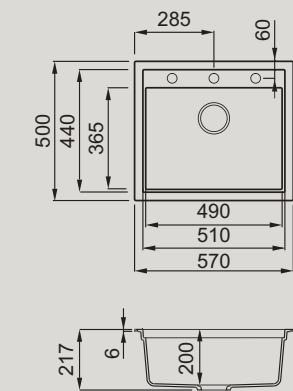

● ATH113BK

● ATH113WD

● ATH113BK

● ATH113WD

DIMENSIONI_DIMENSIONS
376 x 220 x 8 mm

COMPATIBILE CON_COMPATIBLE WITH
SINTESI 130, 105