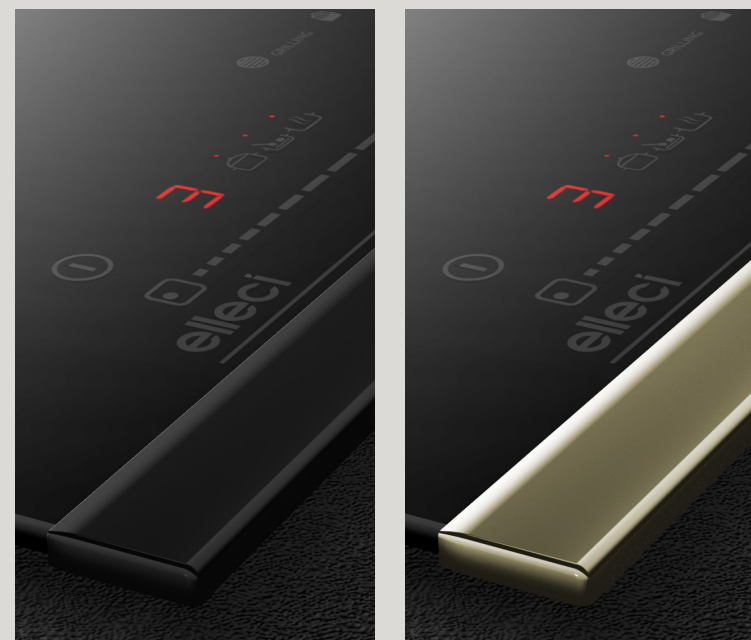

THE DESIGN DETAIL

An aluminium frame embellishes the hob.
* Available in Alluminium, Black and Gold.