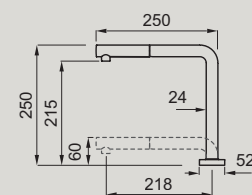

KITCHEN TAPS

MISCELATORI

FINITURE
FINISHES

- BK - BLACK
- GD - GOLD
- CR - CROMO

elleci | LAB

FOLD

Miscelatore abbattibile con canna girevole e comando remoto

Retractable tap with pull-out sprayer and remote control

- MOKFOLBK
- MOKFOLGD

DIMENSIONE FORO_HOLE SIZE
ø 35 mm

BASE_BASE
52 mm

ROTAZIONE CANNA_BARREL ROTATION
360

FLESSIBILE_FLEXIBLE
Inox 3/8"

CARTUCCIA_CARTRIDGE
25 mm

BEST CHOICE
DIALOGO, SINTESI