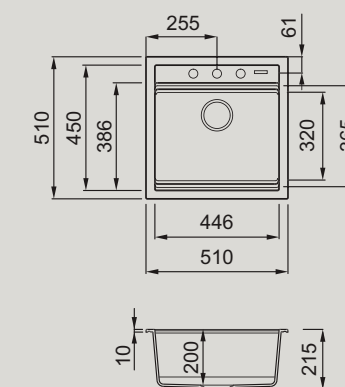

BEST 104

Lavello 1 vasca
1-bowl sink

DIMENSIONI_DIMENSIONS
510 x 510 mm

PROFONDITÀ VASCA_BOWL DEPTH
200 mm

BASE_BASE
500 mm
600 mm se inizio composizione
600 mm if first component

INCASSO_BUILT-IN:
SOPRATOP_INSET
490 x 480 mm

NON REVERSIBILE_NON-REVERSIBLE

KERATEK plus
CERAMIC NANOTECHNOLOGY ONE

**CODICE
CODE**

**K86
BLACK**

LKB10486BKM