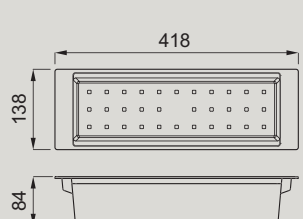

● AVP035BK

DIMENSIONI DIMENSIONS
418 x 138 x 84 mm

COMPATIBILE CON COMPATIBLE WITH
ZEN_ZEN F 130, 105, 102