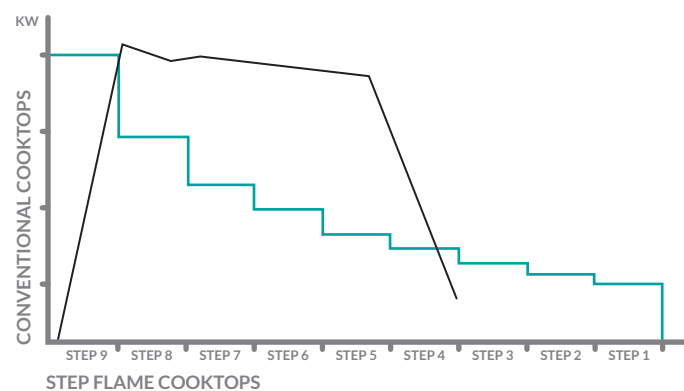

COOKING HOBS

PIANI COTTURA

Gas PLANO PLUS 75

FLAT BURNERS

Design del prodotto raffinato, perfezionato per la minima dispersione di calore. Le forme essenziali dei bruciatori racchiudono tecnica e ricerca in un unico prodotto, per il perfetto connubio: minimo utilizzo di gas, massima resa funzionale.

Refined product design, perfected for minimal heat loss. The essential shapes of the burners contain technology and research in a single product, for the perfect combination: minimum use of gas, maximum functional efficiency.

DESIGN TOTAL BLACK

Personalità seducente e linee estetiche di pregio si tingono di nero. Bruciatori e griglie Total Black per uno styling contemporaneo dell'ambiente cucina.

Seductive personality and fine aesthetic lines are tinged with black. Total Black burners and grills for a contemporary styling of the kitchen environment.

STEP FLAME

Controlli ottimizzati con nove livelli di potenza per una precisione totale. Manopole ergonomiche assicurano una gestualità fluida per il minimo spreco energetico. Il potere è tutto tra le mani.

Optimised controls with nine power levels for total precision. Ergonomic knobs ensure smooth handling for minimal energy wastage. The power is all in hands.