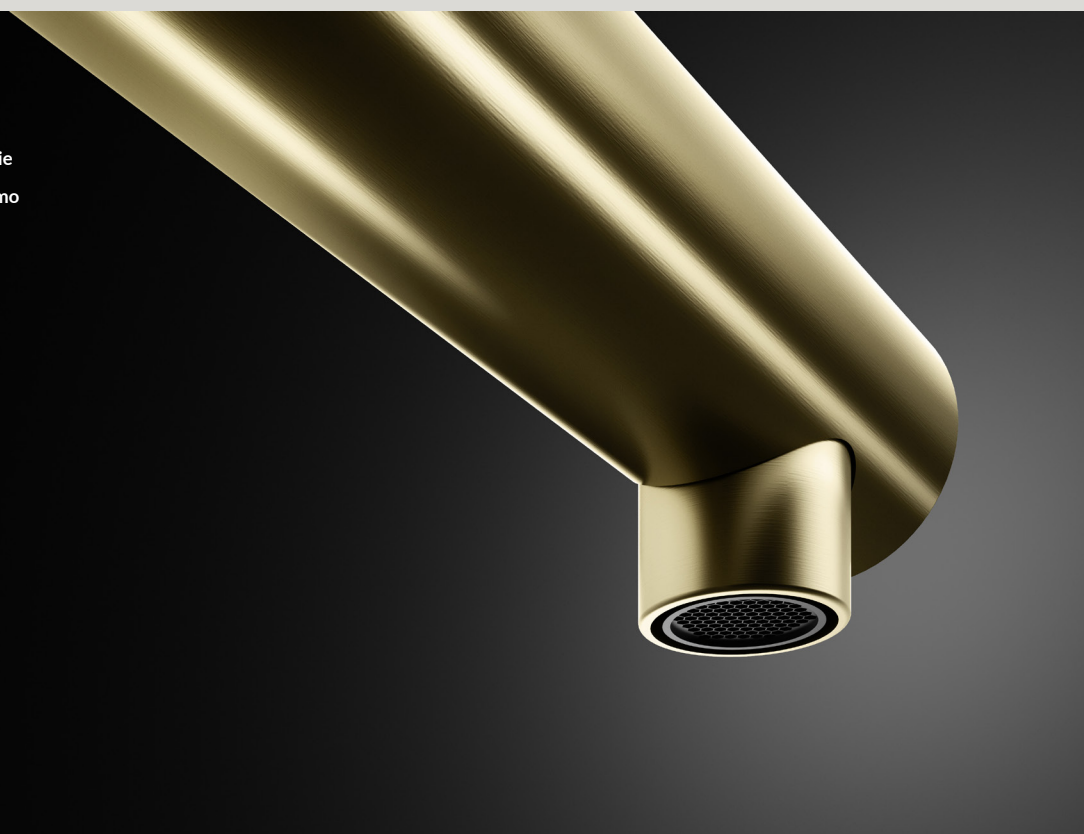

Fold GD Gold

Tutto il benessere di un flusso d'acqua soffice e regolare grazie ad un rompigetto disegnato per il massimo risparmio idrico.

All the comfort of a soft and regular flow of water thanks to a jet breaker designed for maximum water saving.