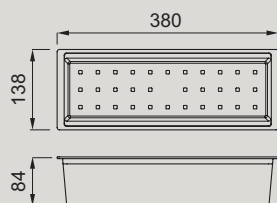

AVP034BK

DIMENSIONI DIMENSIONS 380 x 138 x 84 mm

COMPATIBILE CON COMPATIBLE WITH BEST 360, 130, 105, 104