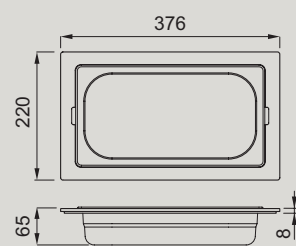

- KF011065IN
- KF011065BK
- KF011065GD

DIMENSIONI DIMENSIONS
376 x 220 x 65 mm

COMPATIBILE CON COMPATIBLE WITH
SINTESI 130, 105

GOURMET KIT SINTESI FRAME 1/6

Frame in HPL e vaschette in acciaio inox
HPL Frame and stainless steel trays

- KF012100IN
- KF012100BK
- KF012100GD

DIMENSIONI DIMENSIONS
376 x 220 x 100 mm

COMPATIBILE CON COMPATIBLE WITH
SINTESI 130, 105

GOURMET KIT SINTESI FRAME 1/9

Frame in HPL e vaschette in acciaio inox
HPL Frame and stainless steel trays