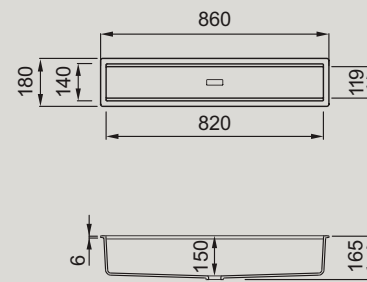

CORREDO
TRACK KIT

Elemento di raccordo allo scarico principale.
Waste pipe with double connecting.