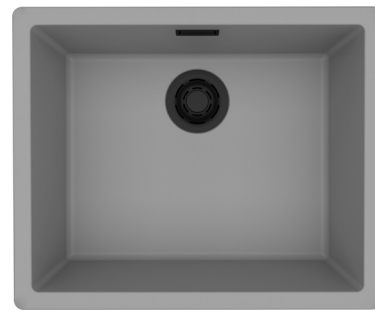

ZEN 102

Lavello 1 vasca
1-bowl sink

DIMENSIONI_DIMENSIONS
456 x 456 mm

PROFONDITÀ_VASCA_BOWL DEPTH
200 mm

BASE_BASE
SOPRATOP_INSET 450 mm
500 mm se inizio composizione
500 mm if first component

INCASSO_BUILT-IN:
SOPRATOP_INSET
445 x 445 R5 mm

SOTTOTOP_UNDERMOUNT
400 x 400 R10 mm

DUAL MOUNTED
NON REVERSIBILE_NON-REVERSIBLE

KERATEK plus		CODICE
CERAMIC NANOTECHNOLOGY DGM		CODE
● K86	BLACK	LKZ10286BKM
● K97	LIGHT GREY	LKZ10297BKM
● K96	WHITE	LKZ10296BKM
● K82	SAGE GREEN	LKZ10282BKM
● K83	CAVERN CLAY	LKZ10283BKM