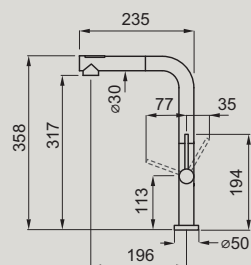

BEST CHOICE
SINTESI