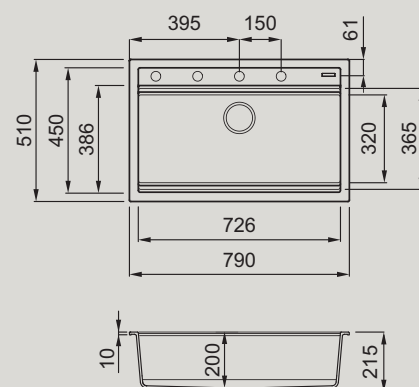

BEST 130

Lavello 1 vasca
1-bowl sink

DIMENSIONI_DIMENSIONS
790 x 510 mm

PROFONDITÀ VASCA_BOWL DEPTH
200 mm

BASE_BASE
800 mm

INCASSO_BUILT-IN:
SOPRATOP_INSET
770 x 480 mm

NON REVERSIBILE_NON-REVERSIBLE

KERATEK plus
CERAMIC NANOTECHNOLOGY ONE

**CODICE
CODE**

**K86
BLACK**

LKB13086BKM