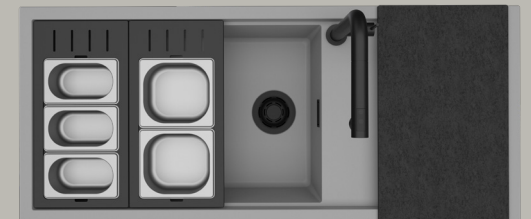

BEST workstation black edition

elleci_Best workstation
black edition

elleci | LAB

Best 360 Workstation Black Edition K86 Black | Wave BK Black

BEST workstation black edition

Keratek Plus black is the **NEW BLACK**. Un'edizione dalla colorazione profonda e contemporanea esalta la linea estetica della gamma Best Workstation. Caratterizzata dalla massima capienza della vasca suddivisa su tre livelli di lavoro; le geometrie collaborano per garantire la massima interazione nello spazio.