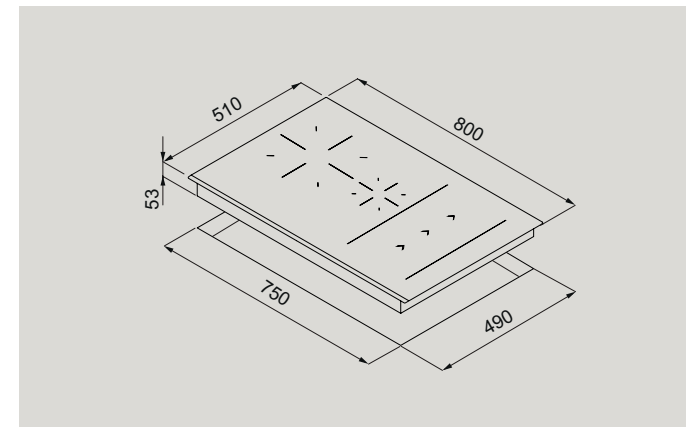

DESIGN DETAIL ALL - ALLUMINIUM_PGIL800AL

DESIGN DETAIL BK - BLACK_PGIL800BK

DESIGN DETAIL GLD - GOLD_PGIL800GD

Piano induzione in vetroceramica
Glass ceramic induction hob

4 zone di cottura,
2 Zone (228x200mm); 1 Zona (Ø 280mm); 1 Zona (Ø 185mm)
Potenza massima assorbita 7200 W, SlideCooking, Touch Control,
Limitatore di potenza, Blocco di sicurezza bambini, Superficie in vetro ceramica.

DIMENSIONI_DIMENSIONS
800 x 510 mm

FORO INCASSO_BUILT-IN
750 x 490 mm

ALTEZZA TOP_HOB HEIGHT
4 mm

INGOMBRO SOTTOPIANO_UNDERMOUNT CLEARANCE
49 mm

IL DETTAGLIO DI DESIGN

Una cornice in alluminio impreziosisce il quadro cottura.
*Disponibile in finiture Alluminio, Black e Gold.