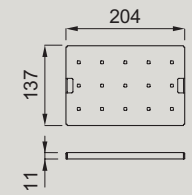

AMA053BK

DIMENSIONI_DIMENSIONS
204 x 137 x 11 mm

COMPATIBILE CON COMPATIBLE WITH
DIALOGO C86 CANALE ATTREZZATO