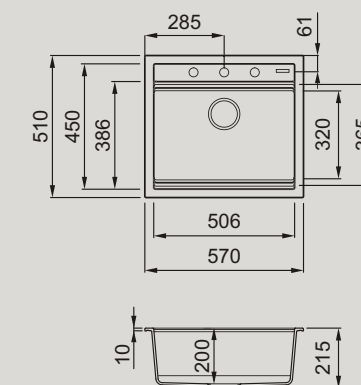

BEST 105

Lavello 1 vasca
1-bowl sink

DIMENSIONI_DIMENSIONS
570 x 510 mm

PROFONDITÀ VASCA_BOWL DEPTH
200 mm

BASE_BASE
600 mm

INCASSO_BUILT-IN:
SOPRATOP_INSET
550 x 480 mm

NON REVERSIBILE_NON-REVERSIBLE

KERATEK plus
CERAMIC NANOTECHNOLOGY ONE

**CODICE
CODE**

**K86
BLACK**

LKB10586BKM