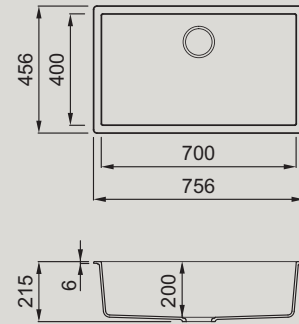

ZEN 130

Lavello 1 vasca
1-bowl sink

DIMENSIONI_DIMENSIONS
756 x 456 mm

PROFONDITÀ_VASCA_BOWL DEPTH
200 mm

BASE_BASE
800 mm

INCASSO_BUILT-IN:
SOPRATOP_INSET
745 x 445 R5 mm

SOTTOTOP_UNDERMOUNT
700 x 400 R10 mm

DUAL MOUNTED
NON REVERSIBILE_NON-REVERSIBLE

KERATEK plus		CODICE
CERAMIC NANOTECHNOLOGY DGM		CODE
● K86	BLACK	LKZ13086BKM
● K97	LIGHT GREY	LKZ13097BKM
● K96	WHITE	LKZ13096BKM
● K82	SAGE GREEN	LKZ13082BKM
● K83	CAVERN CLAY	LKZ13083BKM