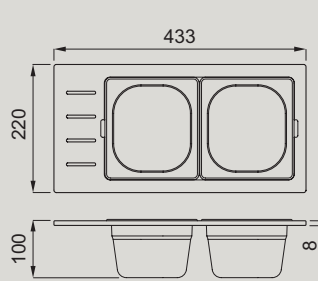

- KD012100IN
- KD012100BK
- KD012100GD

DIMENSIONI DIMENSIONS
433 x 220 x 100 mm

COMPATIBILE CON COMPATIBLE WITH
SINTESI 510, 480, 410