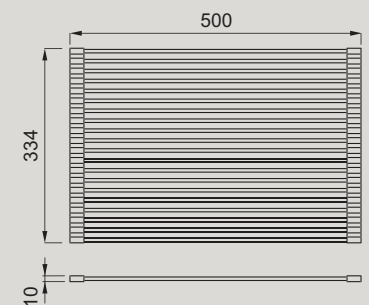

● ARS023BK

● ARS023BK

DIMENSIONI_DIMENSIONS
500 x 334 x 10 mm

COMPATIBILE CON_COMPATIBLE WITH
SINTESI 510, 480, 410, 130