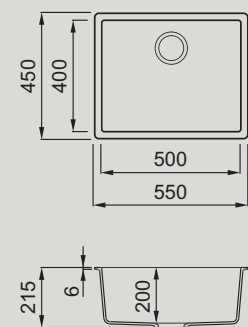

DIMENSIONI_DIMENSIONS
548 x 448 mm

PROFONDITÀ_VASCA_BOWL DEPTH
200 mm

BASE_BASE
600 mm

INCASSO_BUILT-IN:
FILOTOP_FLUSHMOUNT
da disegno.as per drawing

NON REVERSIBILE_NON-REVERSIBLE

KERATEK plus	CODICE CODE
● K86 BLACK	LKZ10586F01BKM
● K97 LIGHT GREY	LKZ10597F01BKM
● K96 WHITE	LKZ10596F01BKM
● K82 SAGE GREEN	LKZ10582F01BKM
● K83 CAVERN CLAY	LKZ10583F01BKM