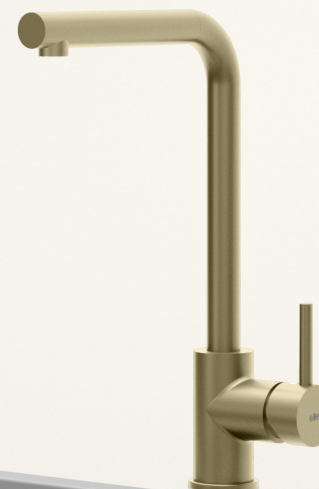

elleci | LAB

FLUX

Miscelatore monocomando con canna girevole e doccetta con cambio getto

Single-lever tap with swivel spout and sprayer with jet switch-over

- MOKFLUBK
- MOKFLUCR

DIMENSIONE FORO_HOLE SIZE
ø 35 mm

BASE_BASE
50 mm

ROTAZIONE CANNA_BARREL ROTATION
360

FLESSIBILE_FLEXIBLE
Inox 3/8"

CARTUCCIA_CARTRIDGE
25 mm

BEST CHOICE
SINTESI

TRAIL

Miscelatore monocomando con canna girevole

Single-lever tap with swivel spout

- MOKTRABK
- MOKTRAGD

DIMENSIONE FORO_HOLE SIZE
ø 35 mm

BASE_BASE
50 mm

ROTAZIONE CANNA_BARREL ROTATION
360

FLESSIBILE_FLEXIBLE
Inox 3/8"

CARTUCCIA_CARTRIDGE
35 mm

BEST CHOICE
SINTESI, DIALOGO

STREAM PLUS