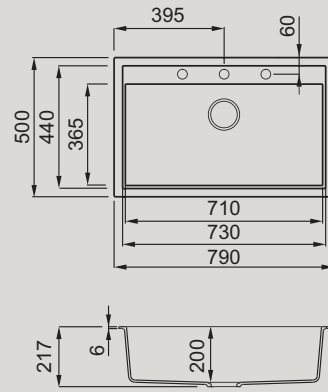

TAGLIERE ELEMENT SINTESI BOWL

ELEMENT
SINTESI BOWL
CHOPPING BOARD

Tagliere multifunzione in HPL
Multifunction HPL Chopping Board