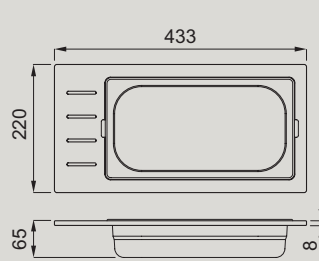

DIMENSIONI_DIMENSIONS
500 x 334 x 10 mm

COMPATIBILE CON_COMPATIBLE WITH
SINTESI 510, 480, 410, 130

SINTESI ACCESSORIES

FINITURE
FINISHES

- IN - INOX
- BK - BLACK
- WD - WOOD
- GD - GOLD

GOURMET KIT SINTESI DRAIN ON 1/3

Frame in HPL e vaschetta in acciaio inox
HPL Frame and stainless steel tray

- KD011065IN
- KD011065BK
- KD011065GD

DIMENSIONI DIMENSIONS
433 x 220 x 65 mm

COMPATIBILE CON COMPATIBLE WITH
SINTESI 510, 480, 410