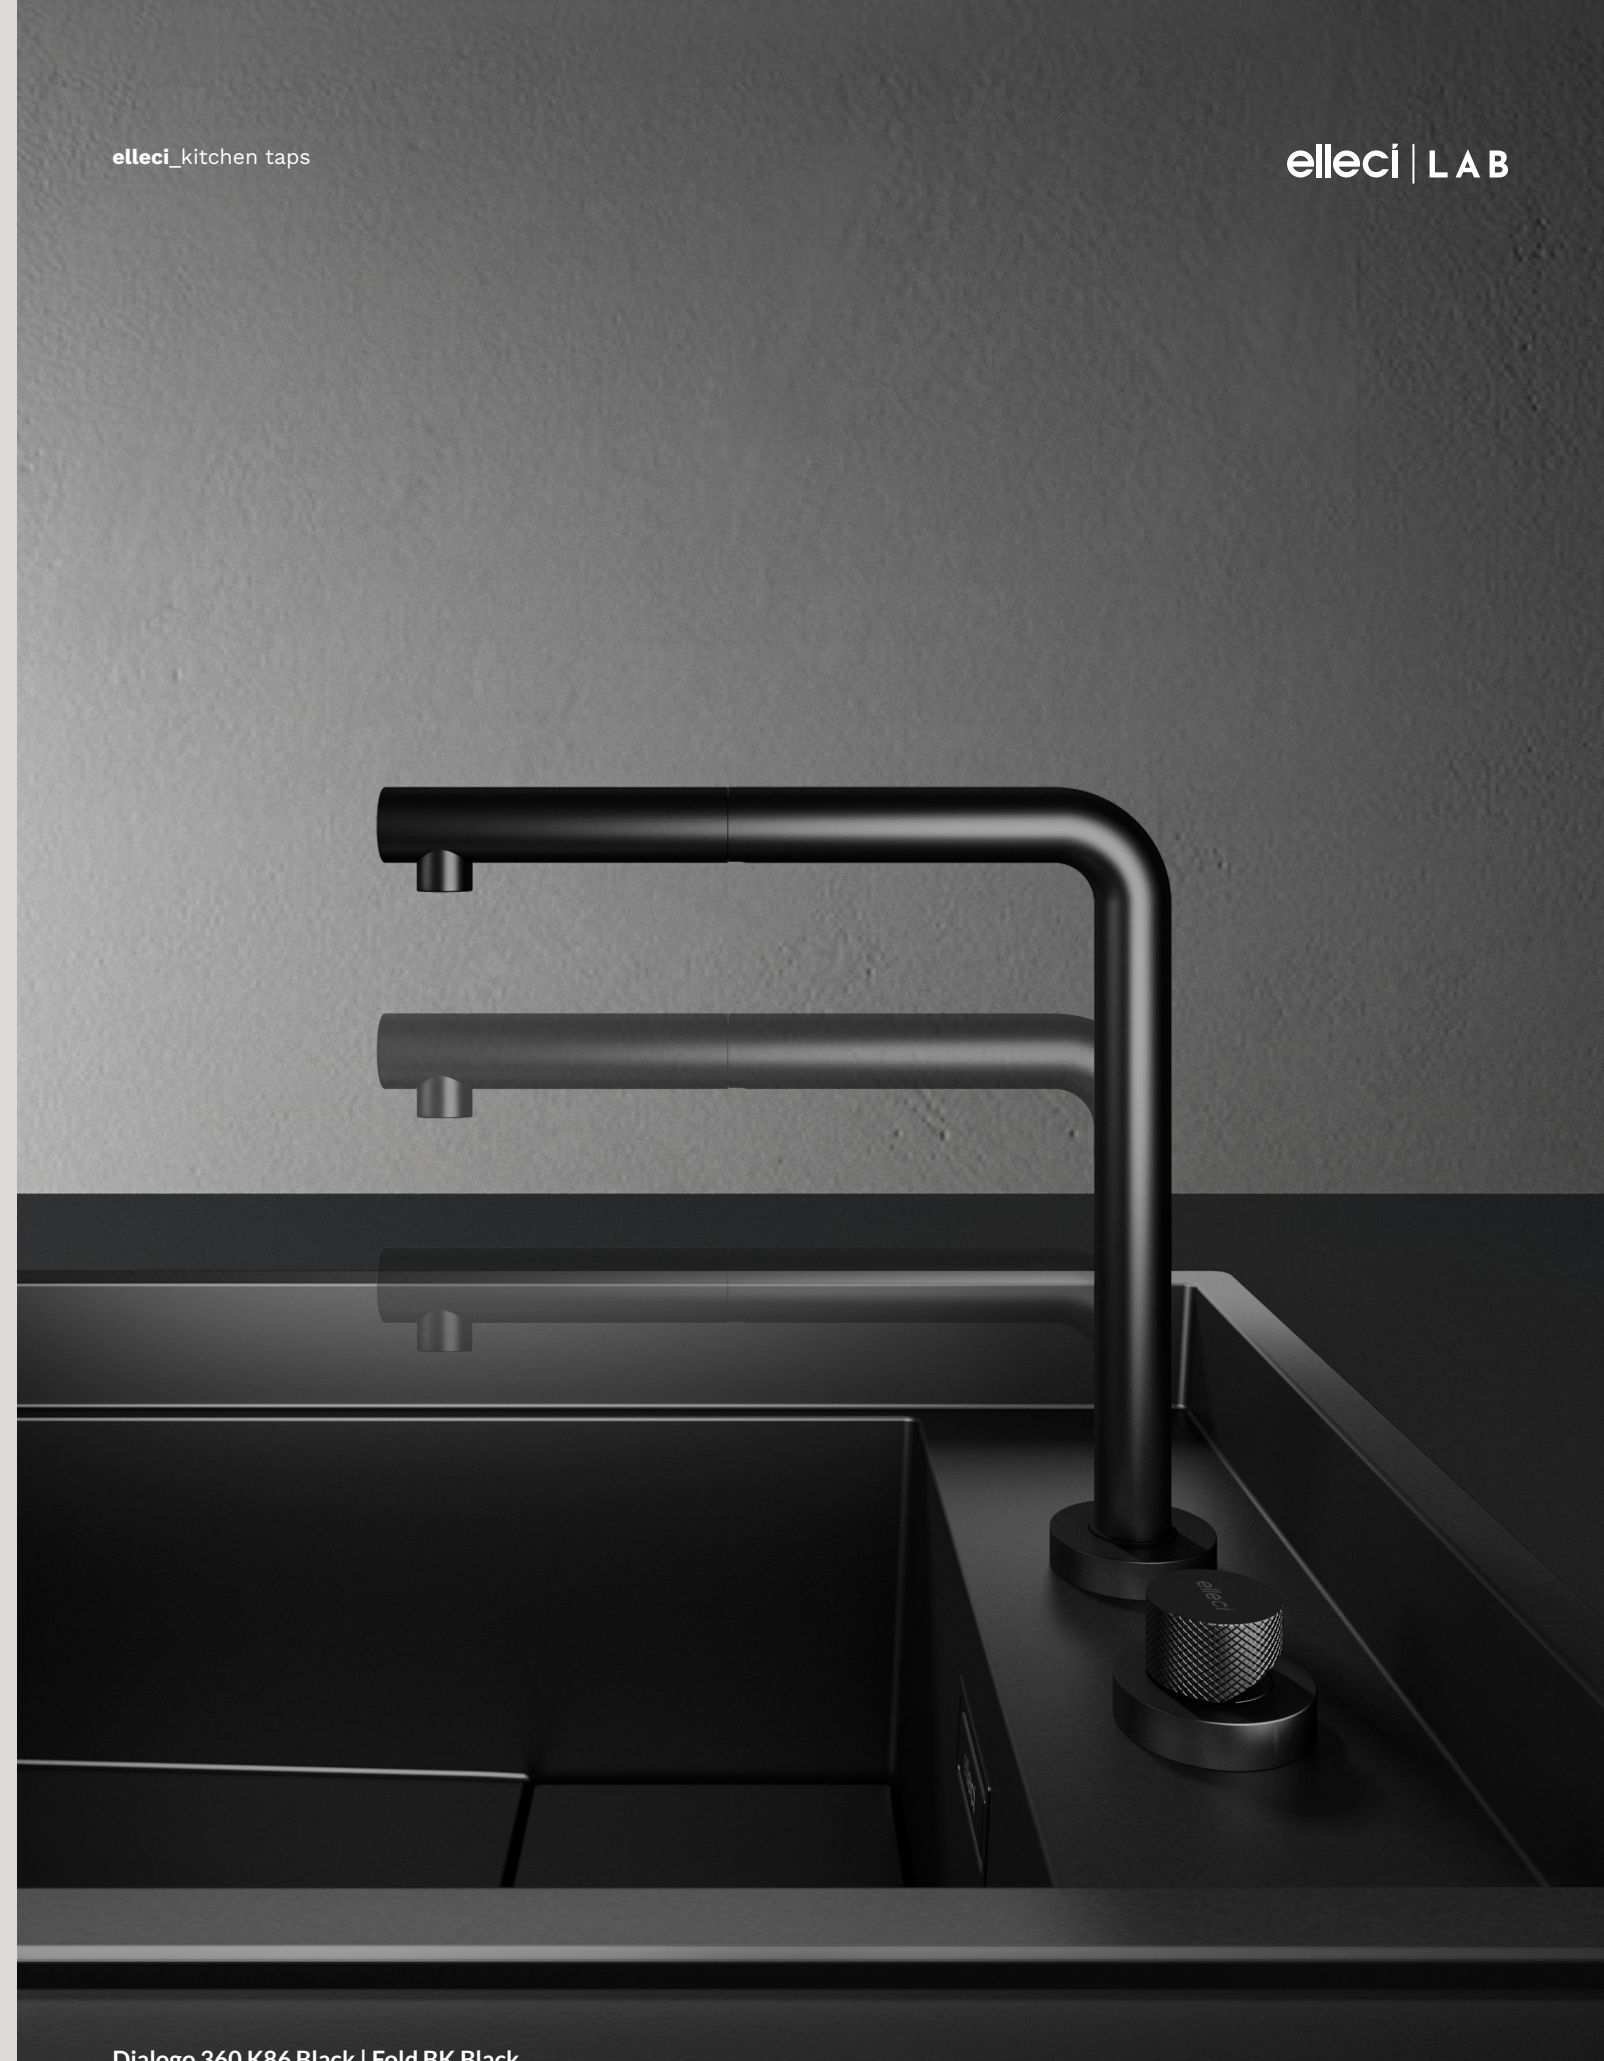

elleci_kitchen taps

elleci | LAB