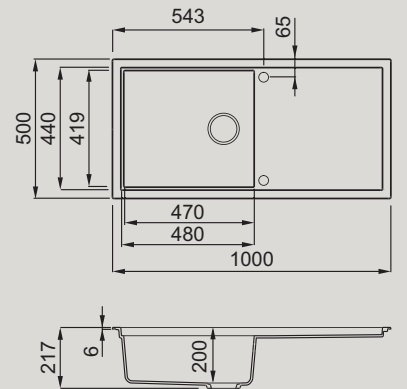

SINTESI 480

Lavello 1 vasca con gocciolatoio
1-bowl sink with drainer

DIMENSIONI_DIMENSIONS
1000 x 500 mm

PROFONDITÀ_VASCA_BOWL DEPTH
200 mm

BASE_BASE I mm TOP I mm TOP
600 mm ≥ 35 ≥ 40
1200 mm < 35 < 40

INCASSO_BUILT-IN:
SOPRATOP_INSET
980 x 480 mm

FILOTOP_FLUSHMOUNT I min 20 mm
da disegno, as per drawing

DUAL MOUNTED
REVERSIBILE_REVERSIBLE

COMPONENTI COMPONENTS

CODICE CODE

K86 BLACK	BKM GLD INOX	LKS48086BKM LKS48086GLD LKS48086
K97 LIGHT GREY	BKM GLD INOX	LKS48097BKM LKS48097GLD LKS48097
K96 WHITE	BKM GLD INOX	LKS48096BKM LKS48096GLD LKS48096
K82 SAGE GREEN	BKM GLD INOX	LKS48082BKM LKS48082GLD LKS48082
K83 CAVERN CLAY	BKM GLD INOX	LKS48083BKM LKS48083GLD LKS48083