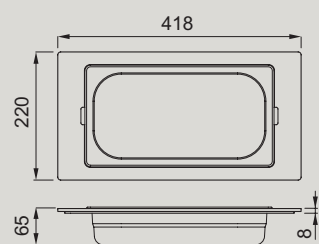

● KF041065IN

● KF041065BK

● KF021065GD

DIMENSIONI DIMENSIONS
418 x 220 x 65 mm

COMPATIBILE CON COMPATIBLE WITH
ZEN_ZEN F 130, 105, 102