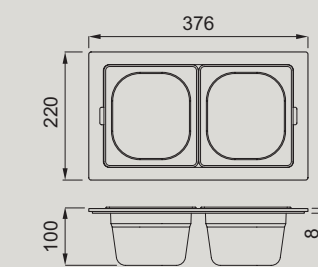

- KF011065IN
- KF011065BK
- KF011065GD

DIMENSIONI DIMENSIONS
376 x 220 x 65 mm

COMPATIBILE CON COMPATIBLE WITH
SINTESI 130, 105

GOURMET KIT SINTESI FRAME 1/6

Frame in HPL e vaschette in acciaio inox
HPL Frame and stainless steel trays

- KF012100IN
- KF012100BK
- KF012100GD

DIMENSIONI DIMENSIONS
376 x 220 x 100 mm

COMPATIBILE CON COMPATIBLE WITH
SINTESI 130, 105

GOURMET KIT SINTESI FRAME 1/9

Frame in HPL e vaschette in acciaio inox
HPL Frame and stainless steel trays