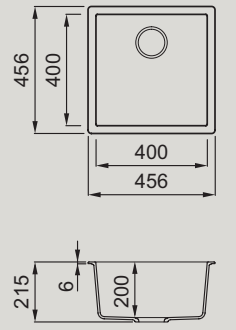

ZEN 102

Lavello 1 vasca
1-bowl sink

DIMENSIONI_DIMENSIONS
456 x 456 mm

PROFONDITÀ_VASCA_BOWL DEPTH
200 mm

BASE_BASE
SOPRATOP_INSET 450 mm
500 mm se inizio composizione
500 mm if first component

INCASSO_BUILT-IN:
SOPRATOP_INSET
445 x 445 R5 mm

SOTTOTOP_UNDERMOUNT
400 x 400 R10 mm

DUAL MOUNTED
NON REVERSIBILE_NON-REVERSIBLE

KERATEK plus		CODICE
CERAMIC NANOTECHNOLOGY DGM		CODE
● K86	BLACK	LKZ10286BKM
● K97	LIGHT GREY	LKZ10297BKM
● K96	WHITE	LKZ10296BKM
● K82	SAGE GREEN	LKZ10282BKM
● K83	CAVERN CLAY	LKZ10283BKM