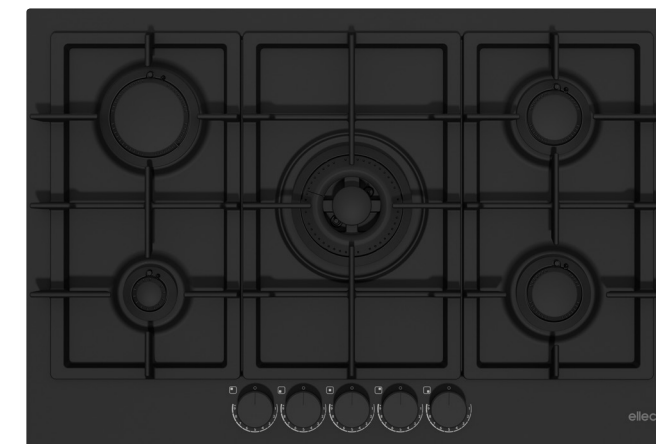

elleci | LAB