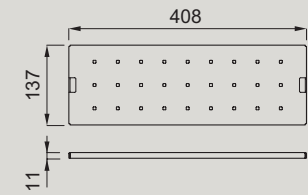

AMA103BK

DIMENSIONI_DIMENSIONS
408 x 137 x 11 mm

COMPATIBILE CON COMPATIBLE WITH
DIALOGO 360 WORKSTATION
DIALOGO C86 CANALE ATTREZZATO

reddot winner 2021
best of the best