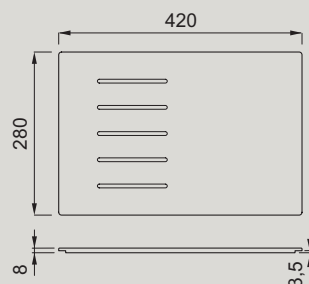

COMPATIBILE CON COMPATIBLE WITH
ZEN_ZEN F 130, 105, 102

TAGLIERE ELEMENT 420

ELEMENT 420
CHOPPING BOARD

Tagliere multifunzione in HPL
Multifunction HPL Chopping Board

● ATH040BK

● ATH040WD

DIMENSIONI DIMENSIONS
420 x 280 x 8 mm