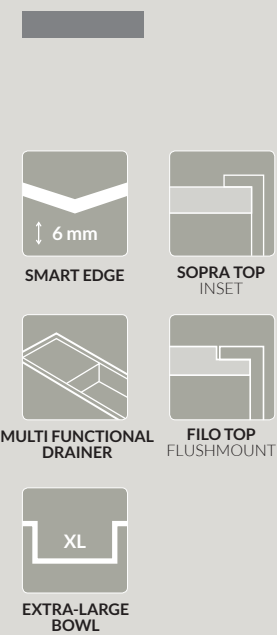

SINTESI

Una soluzione per tutti gli spazi. La vasca singola, presente in diversi ingombri, garantisce la massima efficienza anche per le cucine più contenute.

A solution for all spaces. The single bowl, present in different dimensions, guarantees maximum efficiency even for the smallest kitchens.

Sintesi 105 K96 White | Tema BK Black