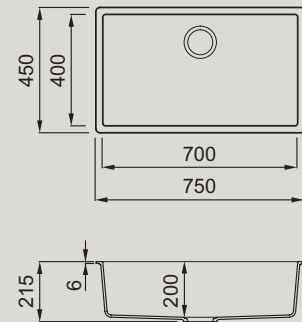

DIMENSIONI_DIMENSIONS
748 x 448 mm

PROFONDITÀ_VASCA_BOWL DEPTH
200 mm

BASE_BASE
800 mm

INCASSO_BUILT-IN:
FILOTOP_FLUSHMOUNT
da disegno.as per drawing

NON REVERSIBILE_NON-REVERSIBLE

KERATEK plus	CODICE CODE
● K86 BLACK	LKZ13086F01BKM
● K97 LIGHT GREY	LKZ13097F01BKM
● K96 WHITE	LKZ13096F01BKM
● K82 SAGE GREEN	LKZ13082F01BKM
● K83 CAVERN CLAY	LKZ13083F01BKM