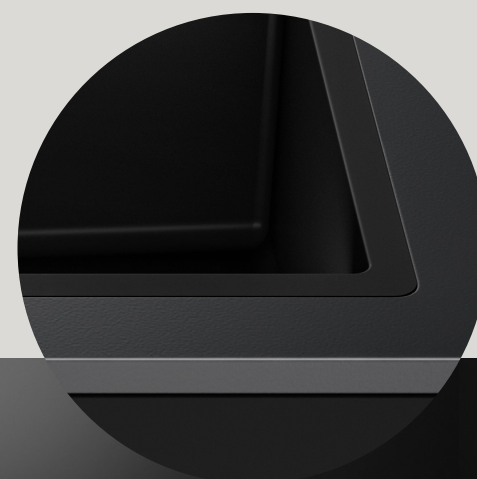

INSTALLATION STYLES.

STILI DI INSTALLAZIONE.

_Dual Mount - Diverse modalità di montaggio per la massima espressione stilistica.
Diverse possibilità di installazione come valore aggiunto della personalizzazione dell'area lavoro che segue e prosegue le linee estetiche pure, uniformando lavello e top cucina.

_Dual Mount - Different mounting modes for maximum stylistic expression.
Different installation possibilities as an added value in the customization of the work area that follows and continues the pure aesthetic lines, making the sink and kitchen top uniform.

FILO TOP_FLUSHMOUNT