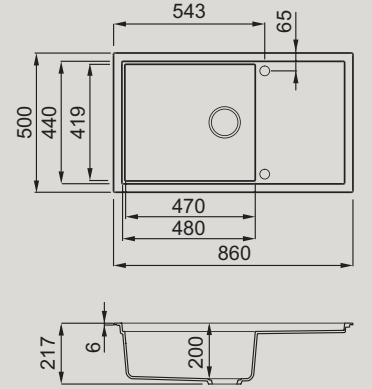

Lavello 1 vasca
1-bowl sink

DIMENSIONI_DIMENSIONS
860 x 460 mm

PROFONDITÀ VASCA_BOWL DEPTH
220 mm

BASE_BASE
900 mm

INCASSO BUILT-IN:
SOPRATOP INSET
850 x 450 R5 mm

SOTTOTOP UNDERMOUNT
820 x 420 R4 mm

DUAL MOUNTED
REVERSIBILE_REVERSIBLE

SINTESI 410

Lavello 1 vasca con gocciolatoio
1-bowl sink with drainer

DIMENSIONI_DIMENSIONS
860 x 500 mm

PROFONDITÀ_VASCA_BOWL DEPTH
200 mm

BASE_BASE I mm TOP I mm TOP
600 mm ≥ 35 ≥ 40
900 mm < 35 < 40

INCASSO_BUILT-IN:
SOPRATOP_INSET
840 x 480 mm

SINTESI 480

Lavello 1 vasca con gocciolatoio
1-bowl sink with drainer

DIMENSIONI_DIMENSIONS
1000 x 500 mm

PROFONDITÀ_VASCA_BOWL DEPTH
200 mm

BASE_BASE I mm TOP I mm TOP
600 mm ≥ 35 ≥ 40
1200 mm < 35 < 40

INCASSO_BUILT-IN:
SOPRATOP_INSET
980 x 480 mm