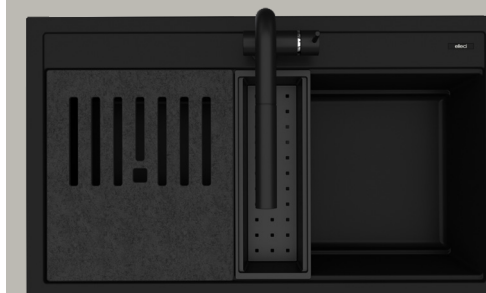

DIMENSIONI DIMENSIONS 383 x 220 x 100 mm

COMPATIBILE CON COMPATIBLE WITH BEST 360, 130, 105, 104

ADI02300BK

ø 30,5 ø 44 ø 55

COMPATIBILE CON COMPATIBLE WITH BEST 360, 130, 105, 104

POSSIBILI CONFIGURAZIONI SOME CONFIGURATIONS