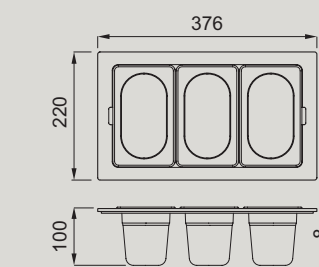

- KF011065IN
- KF011065BK
- KF011065GD

DIMENSIONI DIMENSIONS
376 x 220 x 65 mm

COMPATIBILE CON COMPATIBLE WITH
SINTESI 130, 105

GOURMET KIT SINTESI FRAME 1/6

Frame in HPL e vaschette in acciaio inox
HPL Frame and stainless steel trays

- KF012100IN
- KF012100BK
- KF012100GD

DIMENSIONI DIMENSIONS
376 x 220 x 100 mm

COMPATIBILE CON COMPATIBLE WITH
SINTESI 130, 105

GOURMET KIT SINTESI FRAME 1/9

Frame in HPL e vaschette in acciaio inox
HPL Frame and stainless steel trays