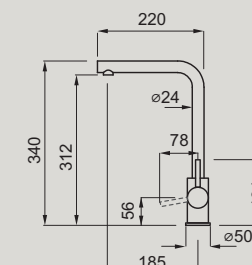

- MOKTRABK
- MOKTRAGD

DIMENSIONE FORO_HOLE SIZE
ø 35 mm

BASE_BASE
50 mm

ROTAZIONE CANNA_BARREL ROTATION
360

FLESSIBILE_FLEXIBLE
Inox 3/8"

CARTUCCIA_CARTRIDGE
35 mm

BEST CHOICE
SINTESI, DIALOGO

STREAM PLUS