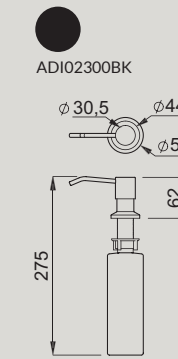

- KF013100IN
- KF013100BK
- KF013100GD

DIMENSIONI DIMENSIONS
376 x 220 x 100 mm

COMPATIBILE CON COMPATIBLE WITH
SINTESI 130, 105

SOAP DISPENSER

COMPATIBILE CON
COMPATIBLE WITH
510, 480, 410, 130, 105
* non per installazione filotop
* not for flush-mount installation