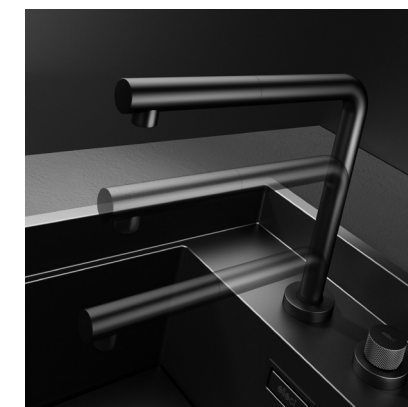

**Il miscelatore diventa discreto.
Con la funzione di abbattimento potrà
essere posizionato anche sotto finestra.**

The mixer becomes discreet.
With the blast chilling function it can
also be positioned under the window.