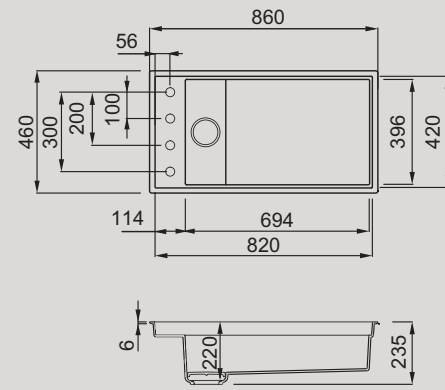

DIALOGO

SINKS

CORREDO
SINK KIT

Sifone salvaspazio, piletta Flow Pro, Overflow rettangolare e ganci.
Space-saving siphon, Flow Pro strainer, rectangular Overflow and hooks.

COMPONENTI
COMPONENTS

FINITURE
FINISHES

DIALOGO

ACCESSORIES

FINITURE
FINISHES

elleci | LAB

reddot winner 2021
best of the best

DIALOGO 360 WORSTATION

Lavello 1 vasca
1-bowl sink

DIMENSIONI_DIMENSIONS
860 x 460 mm

PROFONDITÀ VASCA_BOWL DEPTH
220 mm

BASE_BASE
900 mm

INCASSO BUILT-IN:
SOPRATOP INSET
850 x 450 R5 mm

SOTTOTOP UNDERMOUNT
820 x 420 R4 mm

DUAL MOUNTED
REVERSIBILE_REVERSIBLE

KERATEK plus	CODICE CODE
K86 BLACK	LKD36086BKM
K97 LIGHT GREY	LKD36097BKM
K96 WHITE	LKD36096BKM
K82 SAGE GREEN	LKD36082BKM
K83 CAVERN CLAY	LKD36083BKM

ELEMENT HALF TRAY

Base multitasking in alluminio
Aluminium multitasking base

AMA053BK

DIMENSIONI_DIMENSIONS
204 x 137 x 11 mm

COMPATIBILE CON COMPATIBLE WITH
DIALOGO C86 CANALE ATTREZZATO

ELEMENT TRAY

Base multitasking in alluminio
Aluminium multitasking base

AMA103BK

DIMENSIONI_DIMENSIONS
408 x 137 x 11 mm

COMPATIBILE CON COMPATIBLE WITH
DIALOGO 360 WORKSTATION
DIALOGO C86 CANALE ATTREZZATO

reddot winner 2021
best of the best

DIALOGO C86 CANALE ATTREZZATO

Lavello accessorio 1 vasca
1-bowl accessory sink

DIMENSIONI_DIMENSIONS
860 x 180 mm

PROFONDITÀ VASCA_BOWL DEPTH
150 mm

BASE_BASE
900 mm

INCASSO BUILT-IN:
SOPRATOP INSET
850 x 170 R5 mm

SOTTOTOP UNDERMOUNT
820 x 140 R4 mm

DUAL MOUNTED
REVERSIBILE_REVERSIBLE

KERATEK plus	CODICE CODE
K86 BLACK	LKDC8686BKM
K97 LIGHT GREY	LKDC8697BKM
K96 WHITE	LKDC8696BKM
K82 SAGE GREEN	LKDC8682BKM
K83 CAVERN CLAY	LKDC8683BKM

CORREDO
TRACK KIT

Elemento di raccordo allo scarico principale.
Waste pipe with double connecting.

ELEMENT KIT 2 PORTATAGLIERI

ELEMENT KIT 2 CUTTING BOARDS