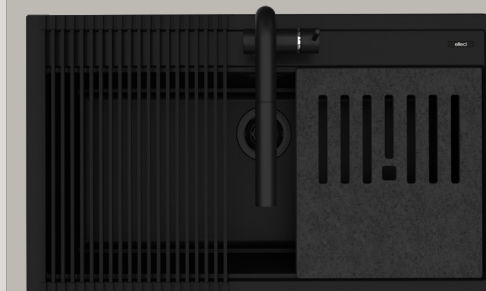

DIMENSIONI DIMENSIONS 383 x 220 x 100 mm

COMPATIBILE CON COMPATIBLE WITH BEST 360, 130, 105, 104

ADI02300BK

ø 30,5 ø 44 ø 55

COMPATIBILE CON COMPATIBLE WITH BEST 360, 130, 105, 104

POSSIBILI CONFIGURAZIONI SOME CONFIGURATIONS