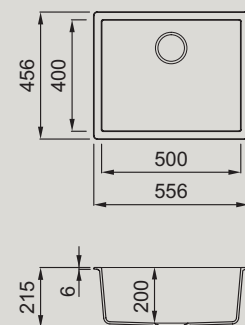

ZEN 105

Lavello 1 vasca
1-bowl sink

DIMENSIONI_DIMENSIONS
556 x 456 mm

PROFONDITÀ_VASCA_BOWL DEPTH
200 mm

BASE_BASE
600 mm

INCASSO_BUILT-IN:
SOPRATOP_INSET
545 x 445 R5 mm

SOTTOTOP_UNDERMOUNT
500 x 400 R10 mm

DUAL MOUNTED
NON REVERSIBILE_NON-REVERSIBLE

KERATEK plus		CODICE
CERAMIC NANOTECHNOLOGY DGM		CODE
● K86	BLACK	LKZ10586BKM
● K97	LIGHT GREY	LKZ10597BKM
● K96	WHITE	LKZ10596BKM
● K82	SAGE GREEN	LKZ10582BKM
● K83	CAVERN CLAY	LKZ10583BKM