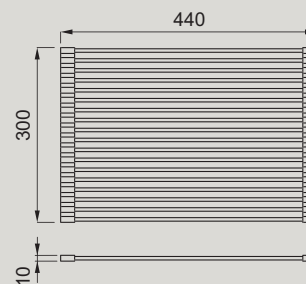

● ARS013BK

DIMENSIONI DIMENSIONS
440 x 300 x 10 mm

COMPATIBILE CON COMPATIBLE WITH
ZEN_ZEN F 130, 105, 102