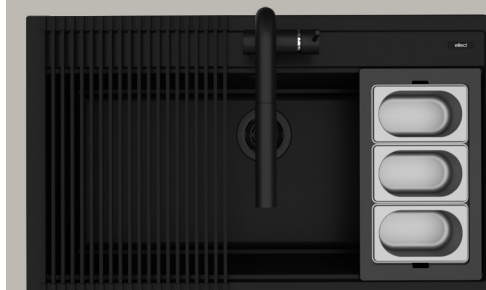

DIMENSIONI DIMENSIONS 383 x 220 x 100 mm

COMPATIBILE CON COMPATIBLE WITH BEST 360, 130, 105, 104

ADI02300BK

ø 30,5 ø 44 ø 55

COMPATIBILE CON COMPATIBLE WITH BEST 360, 130, 105, 104

POSSIBILI CONFIGURAZIONI SOME CONFIGURATIONS