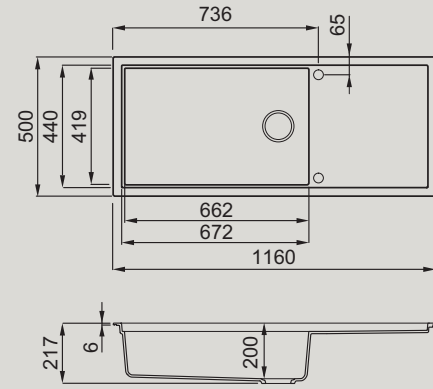

Lavello 1 vasca
1-bowl sink

DIMENSIONI_DIMENSIONS
860 x 460 mm

PROFONDITÀ VASCA_BOWL DEPTH
220 mm

BASE_BASE
900 mm

INCASSO BUILT-IN:
SOPRATOP INSET
850 x 450 R5 mm

SOTTOTOP UNDERMOUNT
820 x 420 R4 mm

DUAL MOUNTED
REVERSIBILE_REVERSIBLE

Lavello 1 vasca con gocciolatoio
1-bowl sink with drainer

DIMENSIONI_DIMENSIONS
1160 x 500 mm

PROFONDITÀ_VASCA_BOWL DEPTH
200 mm

BASE_BASE I mm TOP I mm TOP
800 mm ≥ 35 ≥ 40
1200 mm < 35 < 40

INCASSO_BUILT-IN:
SOPRATOP_INSET
1140 x 480 mm

SINTESI 410

Lavello 1 vasca con gocciolatoio
1-bowl sink with drainer

DIMENSIONI_DIMENSIONS
860 x 500 mm

PROFONDITÀ_VASCA_BOWL DEPTH
200 mm

BASE_BASE I mm TOP I mm TOP
600 mm ≥ 35 ≥ 40
900 mm < 35 < 40

INCASSO_BUILT-IN:
SOPRATOP_INSET
840 x 480 mm