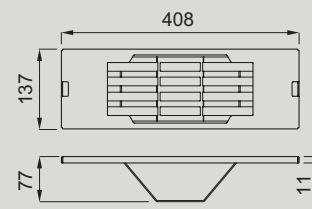

AVP033BK

DIMENSIONI DIMENSIONS
408 x 138 x 84 mm

COMPATIBILE CON COMPATIBLE WITH
DIALOGO 360 WORKSTATION
DIALOGO C86 CANALE ATTREZZATO

ADA103BK

DIMENSIONI DIMENSIONS
408 x 137 x 77 mm

COMPATIBILE CON COMPATIBLE WITH
DIALOGO 360 WORKSTATION
DIALOGO C86 CANALE ATTREZZATO