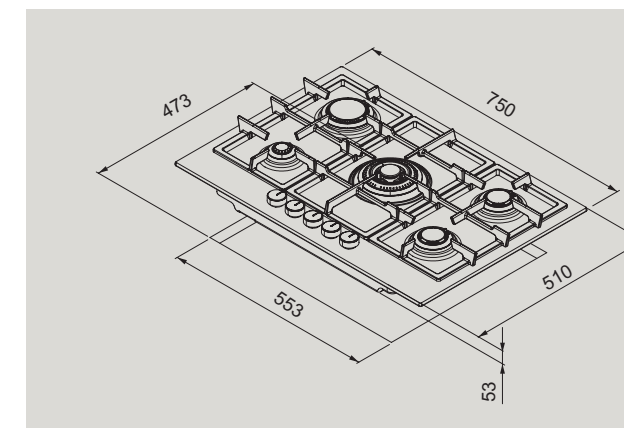

5 fuochi flat a gas, di cui una tripla corona centrale, 1 Tripla Corona 4 kW; 1 Rapido 3 kW; 2 Semirapido 1,75 kW; 1 Ausiliario 1 kW, Flame Step Control, Accensione integrata nella manopola, Valvola di sicurezza, Griglie e coprispartifiamma in ghisa, estetica in acciaio nero opaco con superficie smaltata sempre nero opaco, Manopole Flat Nero.

5 flat gas burners, including 1 central triple-crown burner, 1 triple crown 4 kW; 1 rapid 3 kW; 2 semi-rapid 1,75 Kw; 1 auxiliary 1 kW, Flame Step Control, Automatic under-knob ignition, Safety valve, Cast iron pan supports and flame cap cover grids and burner covers in aesthetic cast iron in matt black steel with matt black enamelled surface, Flat Black knobs.

DIMENSIONI_DIMENSIONS
750 x 510 mm

FORO INCASSO_BUILT-IN
553 x 473 mm

ALTEZZA TOP_HOB HEIGHT
8 mm

INGOMBRO SOTTOPIANO_UNDERMOUNT CLEARANCE
45 mm