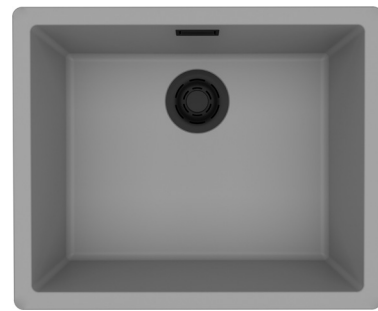

ZEN F 102

Lavello 1 vasca
1-bowl sink

DIMENSIONI_DIMENSIONS
448 x 448 mm

PROFONDITÀ_VASCA_BOWL DEPTH
200 mm

BASE_BASE
500 mm

INCASSO_BUILT-IN:
FILOTOP_FLUSHMOUNT
da disegno.as per drawing

NON REVERSIBILE_NON-REVERSIBLE

KERATEK plus	CODICE CODE
● K86 BLACK	LKZ10286F01BKM
● K97 LIGHT GREY	LKZ10297F01BKM
● K96 WHITE	LKZ10296F01BKM
● K82 SAGE GREEN	LKZ10282F01BKM
● K83 CAVERN CLAY	LKZ10283F01BKM