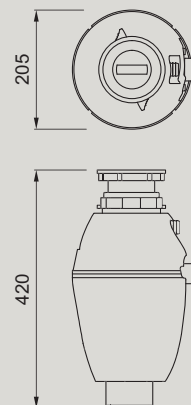

GREEN POWER

BLACK EDITION

1000 TOP

DISSIPATORE ORGANIC WASTE DISPOSER

Nella dotazione di serie
è incluso il Remote Control

Remote Control is included

DIMENSIONI_DIMENSIONS
205 x 420 mm

POTENZA_HP_WATT
11750

TENSIONE_VAC_VOLTAGE IN VAC
220/240

ASSORBIMENTO_INPUT (AMPERE)
3,4

R/MIN
2800

PESO (KG)_VAC_WEIGHT (KG) VAC
4,8

CAPACITÀ_CAPACITY
1070ml

TDH01000BK

CARE AND MAINTENANCE

CURA E MANUTENZIONE

elleci | LAB

elleci beauty

UN SET DI PRODOTTI CON SPECIFICHE CARATTERISTICHE, REALIZZATI PER FACILITARE LA PULIZIA E MANTENERE NEL TEMPO LA BELLEZZA DEI PRODOTTI ELLECI.

A SERIES OF PRODUCTS WITH SPECIFIC FEATURES, DESIGNED TO FACILITATE CLEANING AND MAINTAIN THE BEAUTY OF ELLECI PRODUCTS OVER TIME.

DISCOVER

elleci beauty

Mantenere nel tempo l'estetica e la funzionalità del prodotto è estremamente semplice. E' sufficiente pulire ed asciugare quotidianamente utilizzando detergenti neutri o specifici della linea Elleci Beauty senza lasciare che depositi e residui agiscano a lungo sulle superfici.

Maintaining the aesthetics and functionality of the bowl over time is extremely simple. Just clean the bowl daily with water, dish detergent or Ellecy Beauty specific product and a soft cloth, without letting deposits and residues act for a long time on the surfaces.

Rimuovere eventuali macchie utilizzando una spugna morbida e un detergente neutro per i piatti o un prodotto specifico della linea Elleci Beauty.
Remove any stains using a soft cloth or sponge with normal dish detergent or a specific Elleci Beauty product.

Asciugare con cura la superficie con un panno morbido o in microfibra per impedire la formazione di depositi di calcare.
Carefully dry the wet parts with a microfiber cloth to prevent the formation of limestone stains.